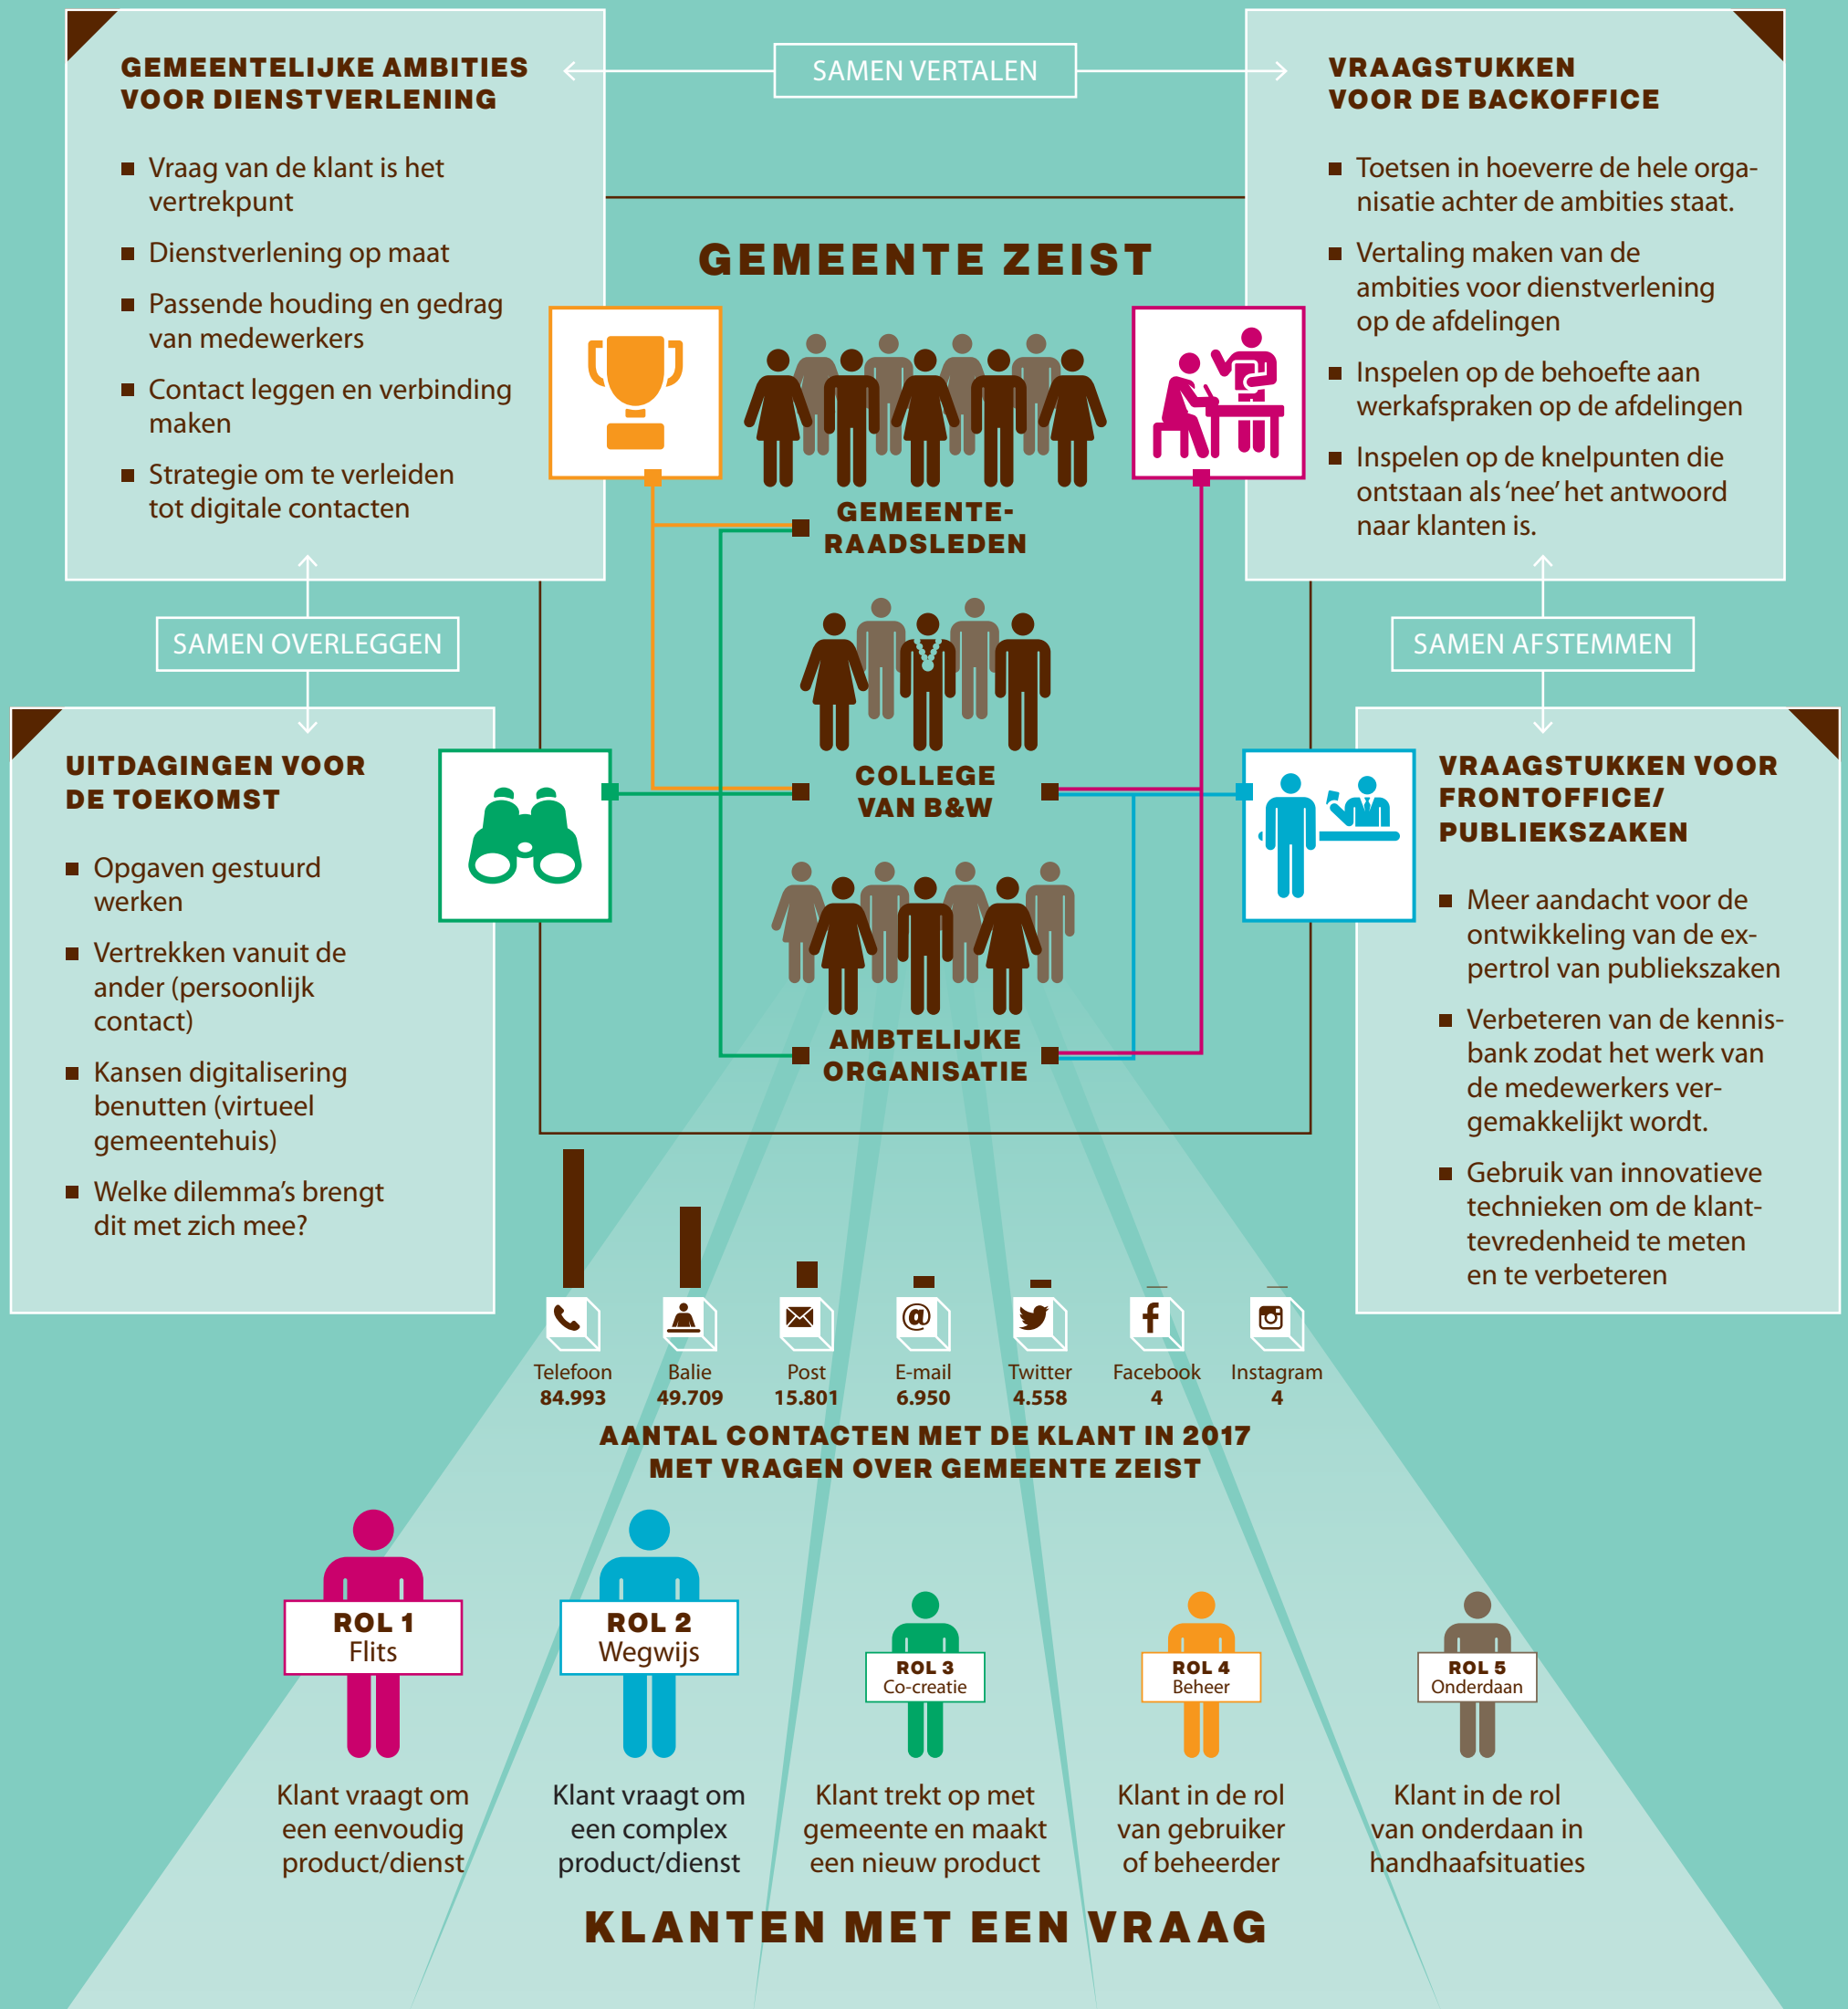

SLIM LUISTEREN NAAR KLANTEN

Rekenkameronderzoek naar dienstverlening door de gemeente Zeist

FACTS & FIGURES

Bronnen: 1) Rekenkameronderzoek 2) Burgerpeiling WSJG

REKENKAMER
ZEIST

Volledige onderzoeksrapporten inzien? Kijk op de volgende link:
<https://zeist.raadsinformatie.nl/dossiers/38287>

Gemeente Zeist